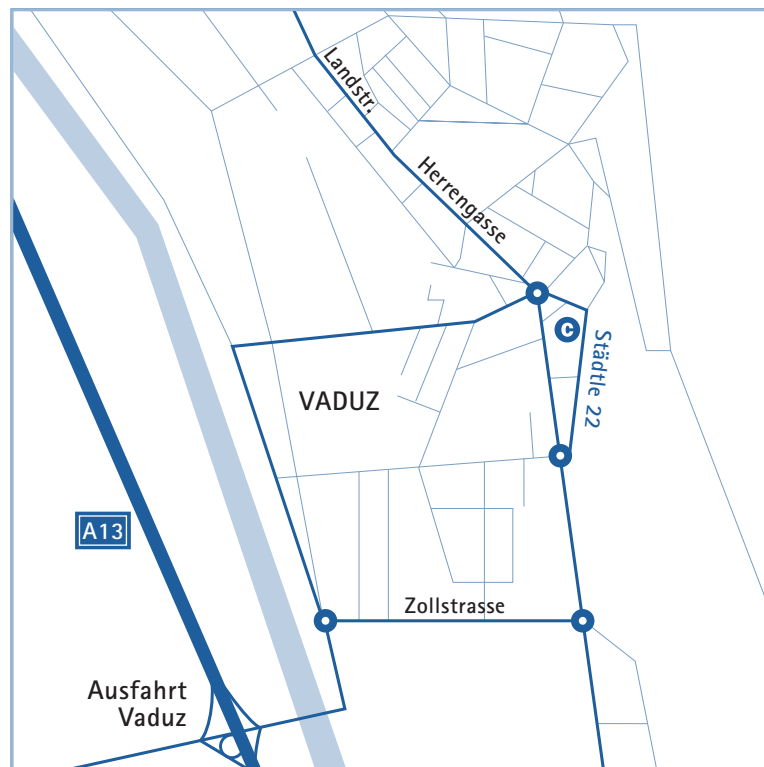

Anfahrtsplan

Städtle 22
LI-9490 Vaduz

tel: +423 388 23 23
fax +423 388 23 24
info@consilia.li